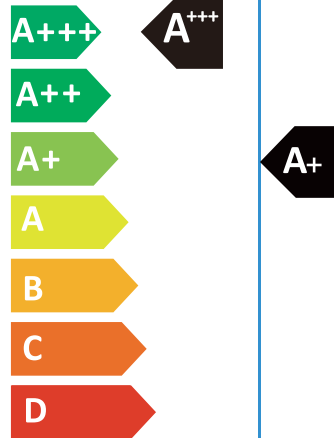

ENERG
енергия · ενεργεια

Y IJA
IE IA

AUX

ASW-H18B4/FAR3DI-EU

SEER

KW 5.0
SEER 6.44
kWh/annum 272

SCOP

KW	3.9	3.6	00
SCOP	5.12	4.08	00
kWh/annum	1067	1236	00

57dB

61dB

— ENERGIA · ЕНЕРГИЯ · ΕΝΕΡΓΕΙΑ · ENERGIJA · ENERGY · ENERGIE · ENERGI
626/2011

13326004008712 尺寸: 130x230mm